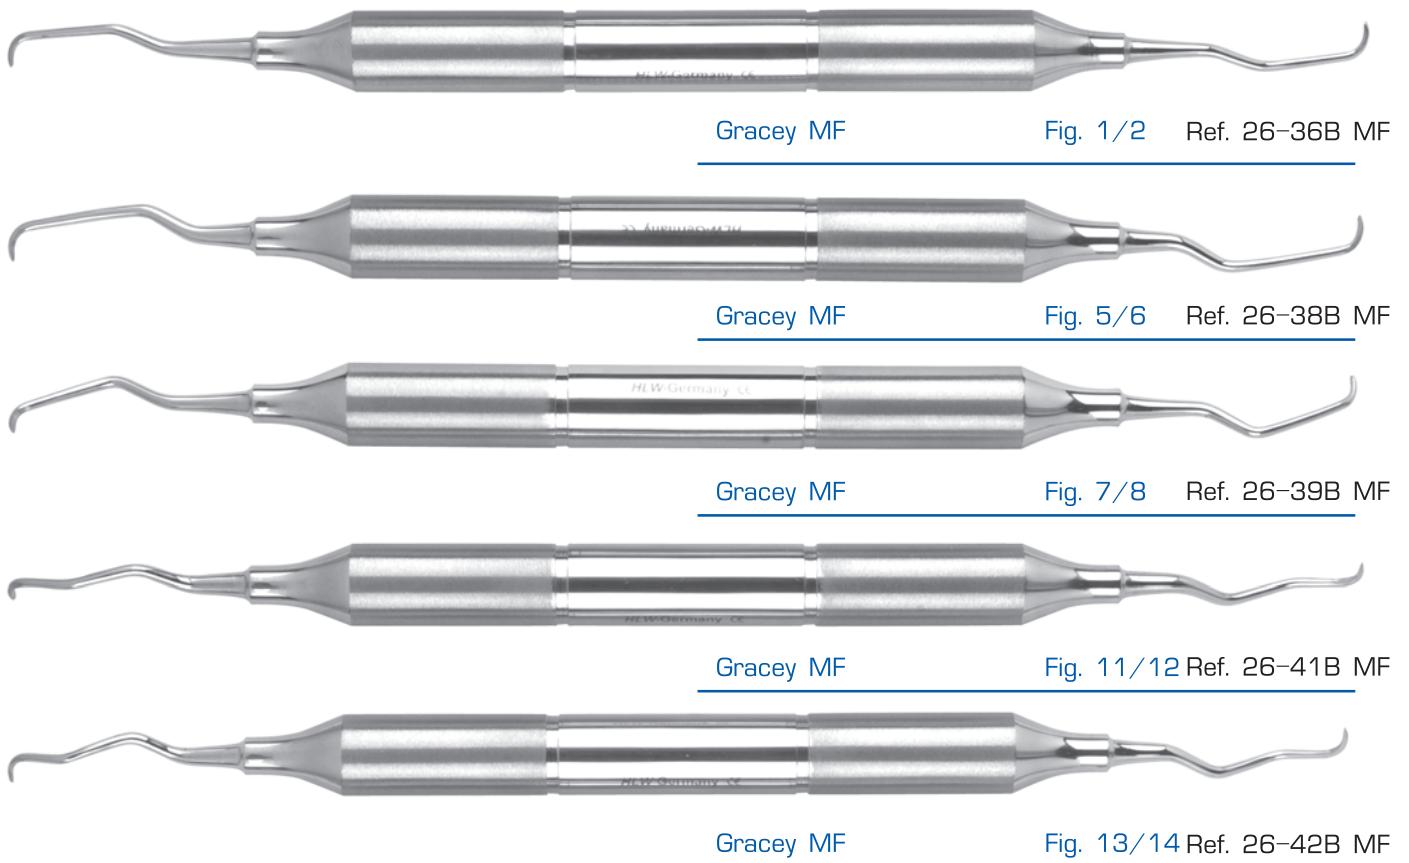

Gracey

Fig. 11/12

Ref. 26-41B

---

Gracey

Fig. 13/14

Ref. 26-42B

Gracey MF = укороченный рабочий кончик; круглая, экстра легкая ручка  $\varnothing 10$  mm