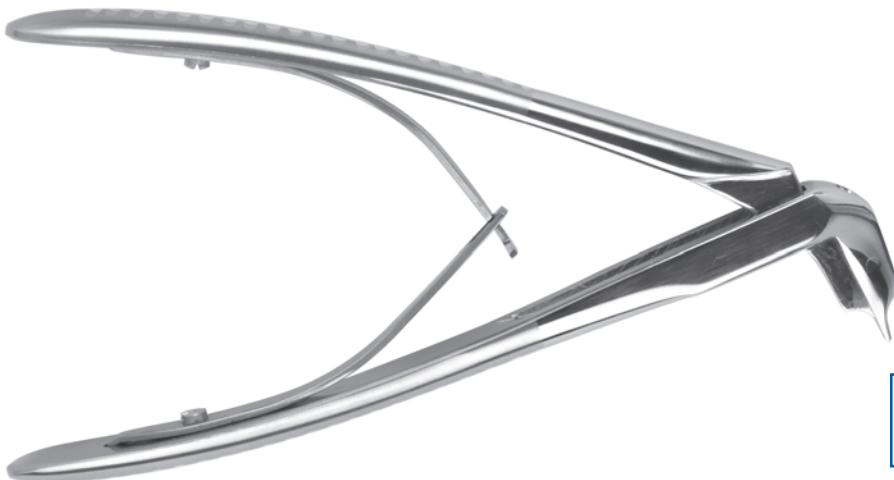

Ref. 30-8C

Инструмент для раздвигания краев коронок