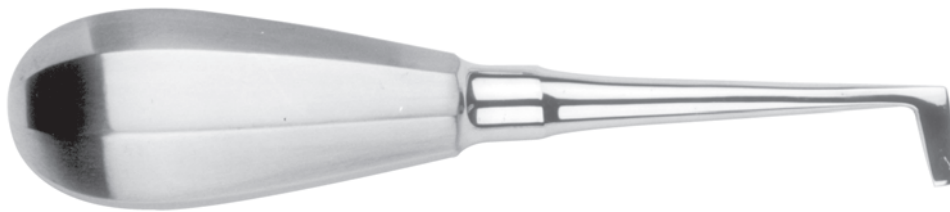

Стоматологические инструменты

Инструмент для снятия коронок

Артикул
Order-No.

Ref. 30-8

Ref. 30-8A

универсальный

Ref. 30-8B

Ref. 30-8C

Инструмент для раздвигания краев коронок

Ref. 30-8D