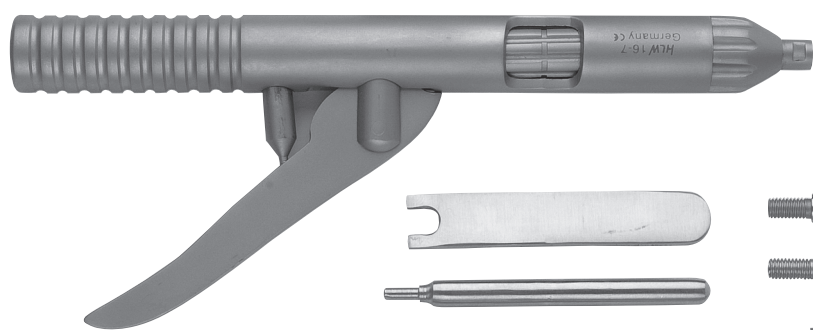

по Мореллю

Артикул
Order-No.

Ref. 16-4

по Мореллю

Ref. 16-4A

по Мореллю

Ref. 16-5

Коронкосниматель

Ref. 16-7

Ref. 16-10

Ref. 16-11

Ref. 16-12

Ref. 16-13