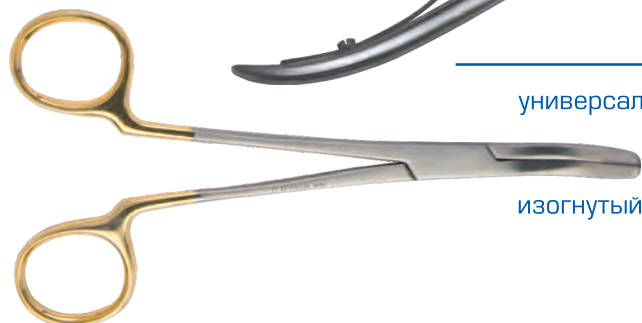

Ref. 12-104

удаление коронок

ручка:
Анатомическая

Ref. 12-105

сменные рабочие
части

универсальный зажим для удаления коронок

изогнутый

Ref. 12-106