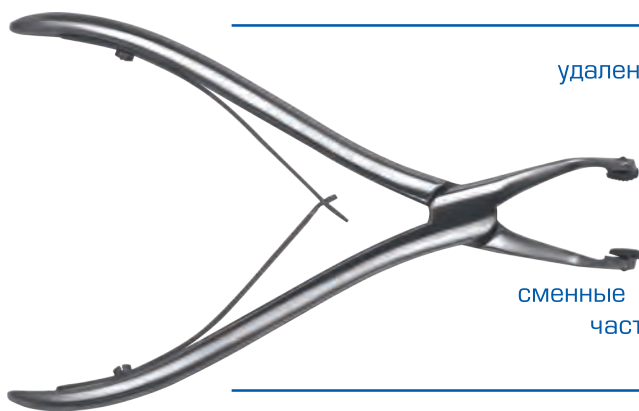

Fig. 01 (Анатомическая)

удаление верхних коронок

ручка:
Анатомическая

Артикул.
Order-No.

Ref. 12-101

Fig. 02 (Анатомическая)

удаление нижних коронок

ручка:
Анатомическая

Ref. 12-102

Fig. 03 (Анатомическая)

удаление верхних коронок

ручка:
Анатомическая

Ref. 12-103

Fig. 04 (Анатомическая)

удаление нижних коронок

ручка:
Анатомическая

Ref. 12-104

удаление коронок

ручка:
Анатомическая

Ref. 12-105

сменные рабочие
части

универсальный зажим для удаления коронок

изогнутый

Ref. 12-106