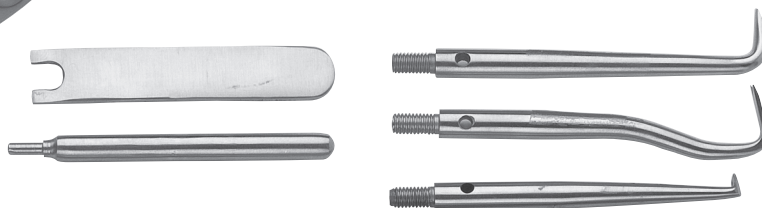

Ref. 16-7

Насадки для снятия мостовидных конструкций