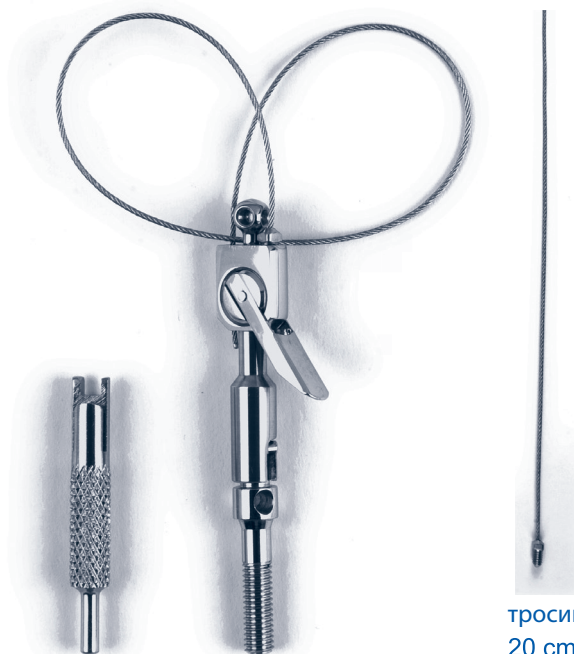

Ref. 16-12

тросик
20 cm

Ref. 16-13