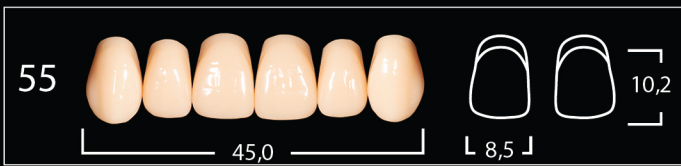

МЕЛКИЕ / SMALL

СРЕДНИЕ / MEDIUM

КРУПНЫЕ / LARGE

Acrylic teeth Anis Expert Акриловые зубы Анис Эксперт

4 layer anterior

4x слойные фронтальные

3 layer posterior

3x слойные жевательные

AniS·dent

MOULD CHART
КАРТА ЗУБОВ