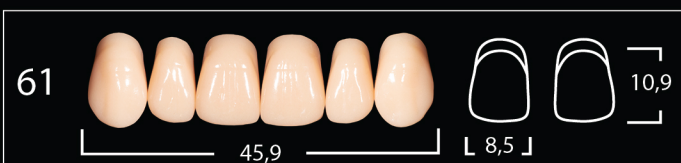

МЕЛКИЕ / SMALL

СРЕДНИЕ / MEDIUM

КРУПНЫЕ / LARGE

Acrylic teeth Anis Expert Акриловые зубы Анис Эксперт

4 layer anterior

4x слойные фронтальные

3 layer posterior

3x слойные жевательные

AniS·dent

MOULD CHART
КАРТА ЗУБОВ