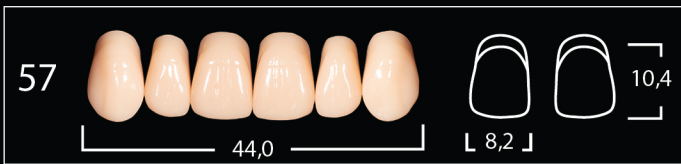

МЕЛКИЕ / SMALL

СРЕДНИЕ / MEDIUM

КРУПНЫЕ / LARGE

Acrylic teeth Anis Expert Акриловые зубы Анис Эксперт

4 layer anterior

4x слойные фронтальные

3 layer posterior

3x слойные жевательные

AniS·dent

MOULD CHART
КАРТА ЗУБОВ