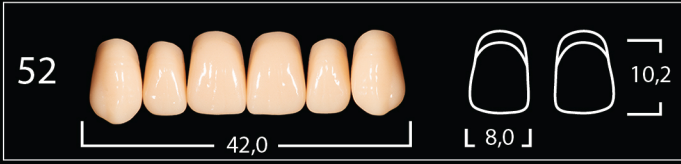

МЕЛКИЕ / SMALL

СРЕДНИЕ / MEDIUM

КРУПНЫЕ / LARGE

Acrylic teeth Anis Expert Акриловые зубы Анис Эксперт

4 layer anterior

4x слойные фронтальные

3 layer posterior

3x слойные жевательные

AniS·dent

MOULD CHART
КАРТА ЗУБОВ