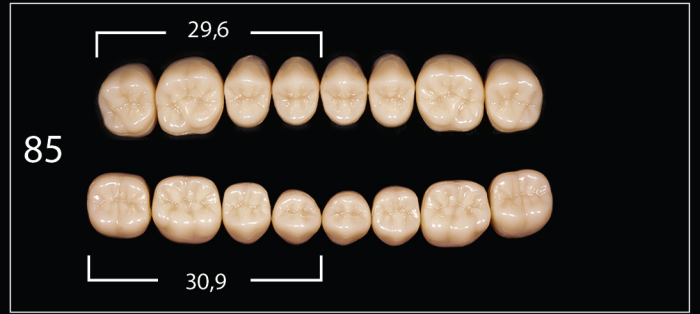

МЕЛКИЕ / SMALL

СРЕДНИЕ / MEDIUM

КРУПНЫЕ / LARGE

Acrylic teeth Anis Expert Акриловые зубы Анис Эксперт

4 layer anterior

4x слойные фронтальные

3 layer posterior

3x слойные жевательные

AniS·dent

MOULD CHART
КАРТА ЗУБОВ