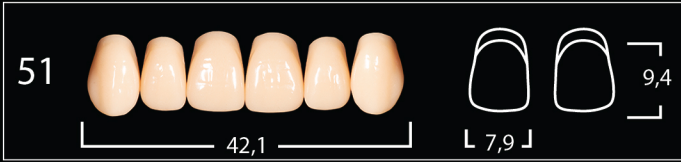

МЕЛКИЕ / SMALL

СРЕДНИЕ / MEDIUM

КРУПНЫЕ / LARGE

Acrylic teeth Anis Expert Акриловые зубы Анис Эксперт

4 layer anterior

4x слойные фронтальные

3 layer posterior

3x слойные жевательные

AniS·dent

MOULD CHART
КАРТА ЗУБОВ