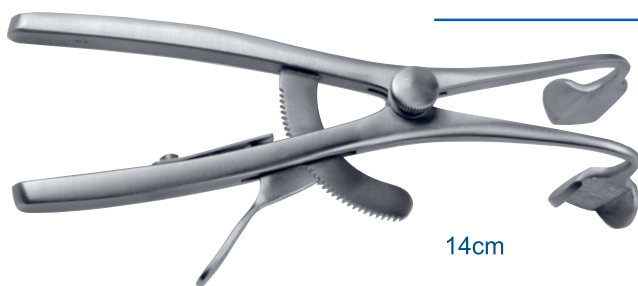

nach SENN

Ref. 15-15

Mini LANGENBECK

16 cm

Ref. 15-15 A

nach LANGENBECK

21 cm

30 x 11 mm
30 x 16 mm

Ref. 15-16

Ref. 15-17

Ref. 15-4

14cm

Ref. 15-4A

Стоматологические инструменты

Ретракторы и роторасширители

		Артикул Order-No.
 <p>21 cm 30 x 16 mm</p>	Ref. 15-17 A	
 <p>21 cm 42 x 11 mm</p>	Ref. 15-17 B	
 <p>21 cm 60 x 12 mm</p>	Ref. 15-17 C	
 <p>nach MIDDELDORF 21 cm Ретрактор щеки</p>	Ref. 15-18	
 <p>nach MINNESOTA 16 cm Ретрактор щеки</p>	Ref. 15-23	
 <p>16 cm Ретрактор</p>	Ref. 15-26	
 <p>19 cm Ретрактор</p>	Ref. 15-27	