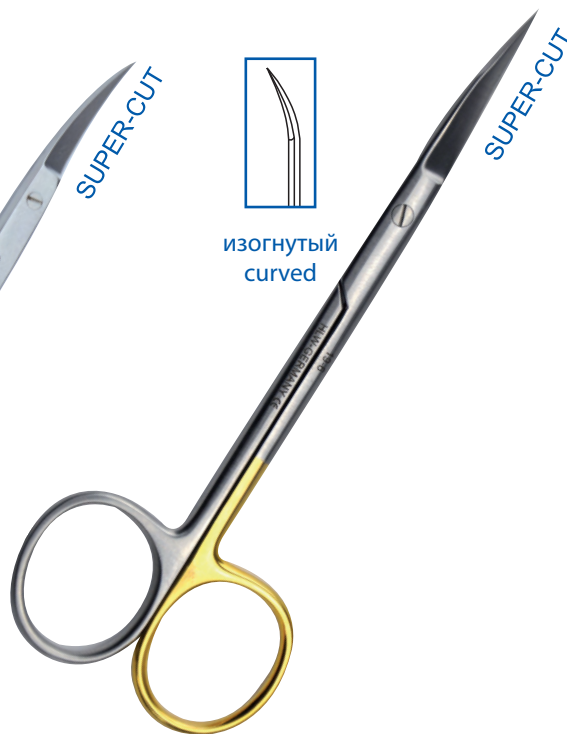

прямые/тупой кончик
gerade/straight

Metzenbaum
12 см

Ref. 19-25

изогнутые/тупой кончик
gebogen/curved

Metzenbaum
14,5 см

Ref. 19-26

Серия ножниц Супер Кат имеет специальную заточку, позволяющую сделать ультра тонкий разрез. Ножницы имеют два различных лезвия: один край острый как бритва, а второй зубчатый. Идеально подходит для работы с десной.

изогнутый
curved

Iris
11,5 cm

Ref. 19-2 SC

двойной изгиб
double curved

La Grange
12 cm

Ref. 19-7 SC

изогнутый
curved

Goldmann-Fox
13 cm

Ref. 19-6 SC

изогнутый
curved

Metzenbaum
14,5 cm

Ref. 19-26 TC

изогнутый
curved

Ножницы коронковые
11 cm

Ref. 19-20 A

поверхность гладкая
sharp/sharp