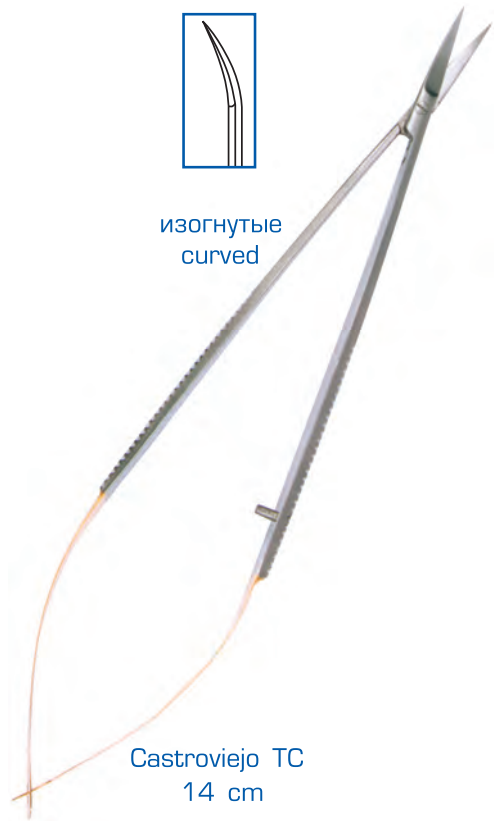

Ref. 19-6 SC

изогнутый
curved

Metzenbaum
14,5 cm

Ref. 19-26 TC

изогнутый
curved

Ножницы коронковые
11 cm

Ref. 19-20 A

поверхность гладкая
sharp/sharp

Ножницы десневые
11,5 cm

Ref. 19-2 A

изогнутые по ребру
side curved

изогнутые
curved

Castroviejo-Gomel TC
14 cm

Ref. 19-28 TC

изогнутые
curved

Castroviejo TC
14 cm

Ref. 19-23 TC

изогнутые
curved

Castroviejo-Gomel
14 cm

Ref. 19-28

изогнутые
curved

Castroviejo
14 cm

Ref. 19-23

двойной изгиб
double curved