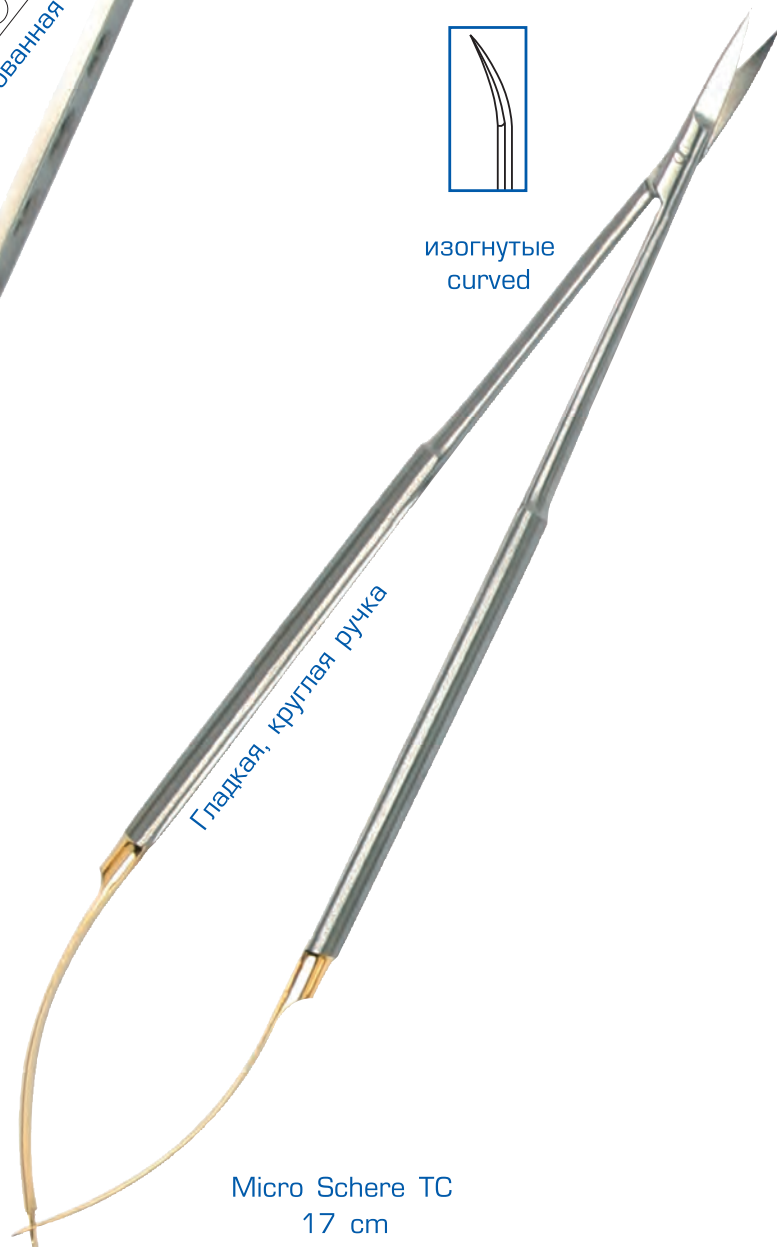

зубчатая
поверхность

La Grange Schere TC
11,5 cm

Ref. 19-7 TC

изогнутые
curved

Iris - Schere TC
11,5 cm

Ref. 19-1 TC (прямые/straight)
Ref. 19-2 TC (изогнутые/curved)

изогнутые
curved

зубчатая
поверхность

Goldmann-Fox TC
12,5 cm

Ref. 19-6 TC

изогнутые
curved

зубчатая
поверхность

Kelly TC
16 cm

Ref. 19-15 TC

Стоматологические инструменты

Ножницы / со вставками из карбид-вольфрама (КВ)

изогнутые
curved

Ref. 19-23 B

изогнутые
curved

Ref. 40-48 B