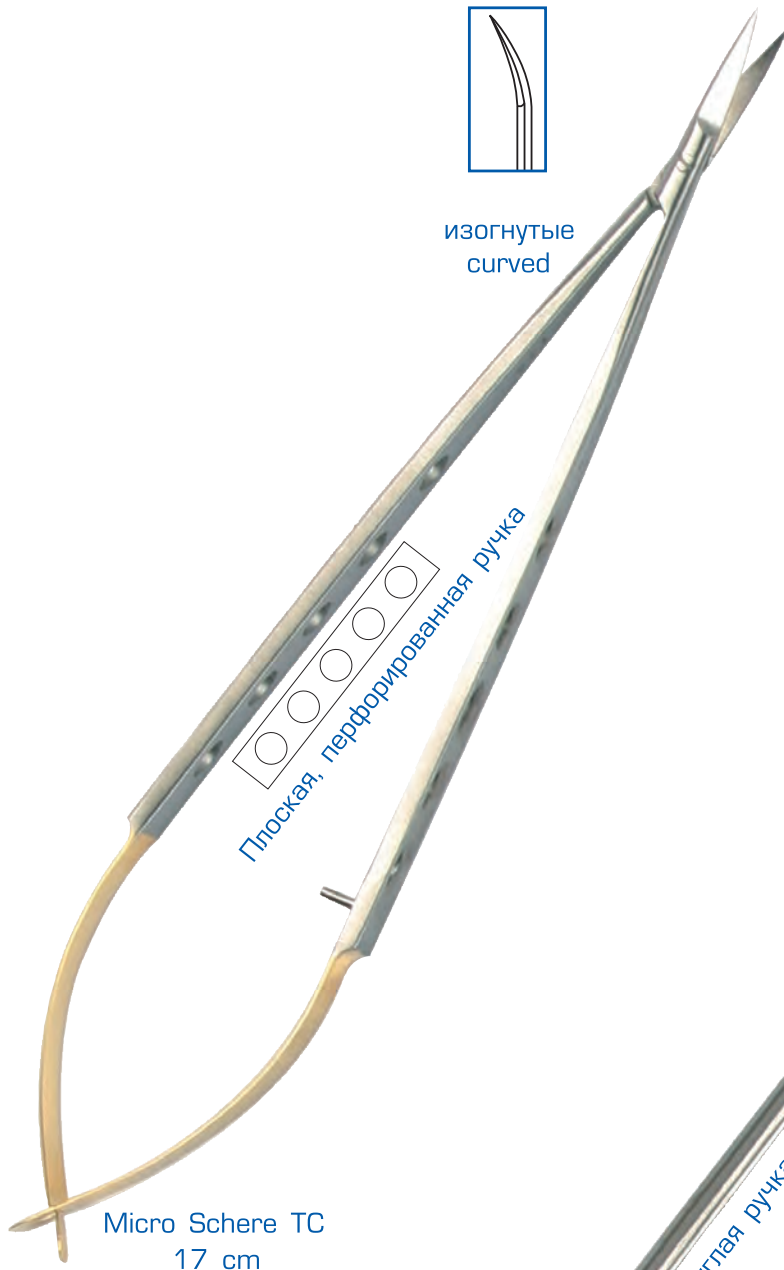

зубчатая
поверхность

La Grange Schere TC
11,5 cm

Ref. 19-7 TC

изогнутые
curved

Iris - Schere TC
11,5 cm

Ref. 19-1 TC (прямые/straight)
Ref. 19-2 TC (изогнутые/curved)

изогнутые
curved

зубчатая
поверхность

Goldmann-Fox TC
12,5 cm

Ref. 19-6 TC

изогнутые
curved

зубчатая
поверхность

Kelly TC
16 cm

Ref. 19-15 TC

Стоматологические инструменты

Ножницы / со вставками из карбид-вольфрама (КВ)

изогнутые
curved

Ref. 19-23 B

изогнутые
curved

Ref. 40-48 B