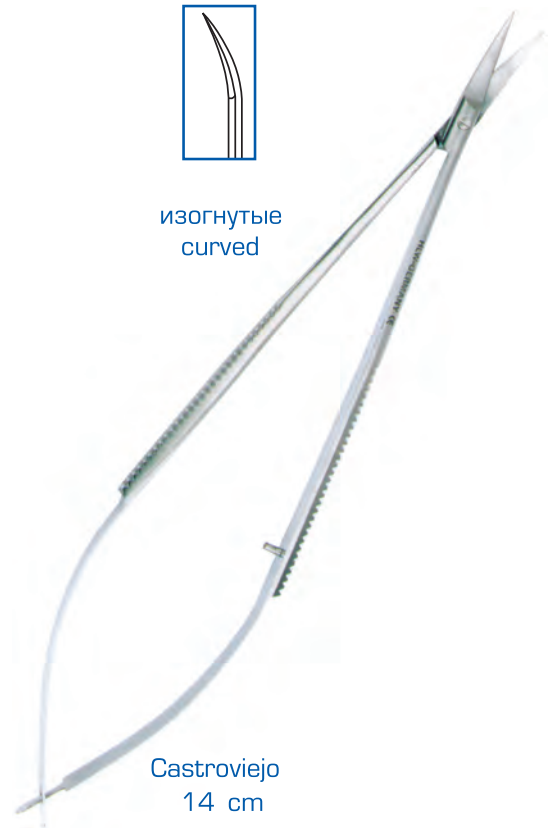

Ножницы десневые
11,5 cm

Ref. 19-2 A

изогнутые по ребру
side curved

изогнутые
curved

Castroviejo-Gomel TC
14 cm

Ref. 19-28 TC

изогнутые
curved

Castroviejo TC
14 cm

Ref. 19-23 TC

изогнутые
curved

Castroviejo-Gomel
14 cm

Ref. 19-28

изогнутые
curved

Castroviejo
14 cm

Ref. 19-23

двойной изгиб
double curved