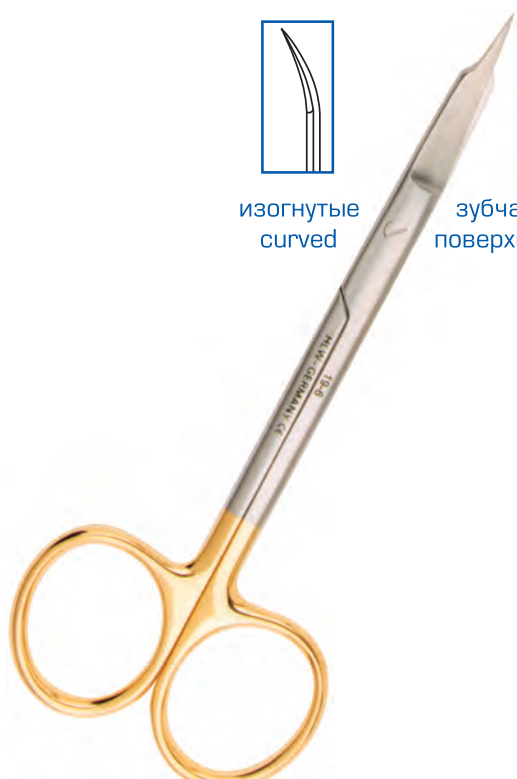

зубчатая
поверхность

La Grange Schere TC
11,5 cm

Ref. 19-7 TC

изогнутые
curved

Iris - Schere TC
11,5 cm

Ref. 19-1 TC (прямые/straight)
Ref. 19-2 TC (изогнутые/curved)

изогнутые
curved

зубчатая
поверхность

Goldmann-Fox TC
12,5 cm

Ref. 19-6 TC

изогнутые
curved

зубчатая
поверхность

Kelly TC
16 cm

Ref. 19-15 TC

Стоматологические инструменты

Ножницы / со вставками из карбид-вольфрама (КВ)