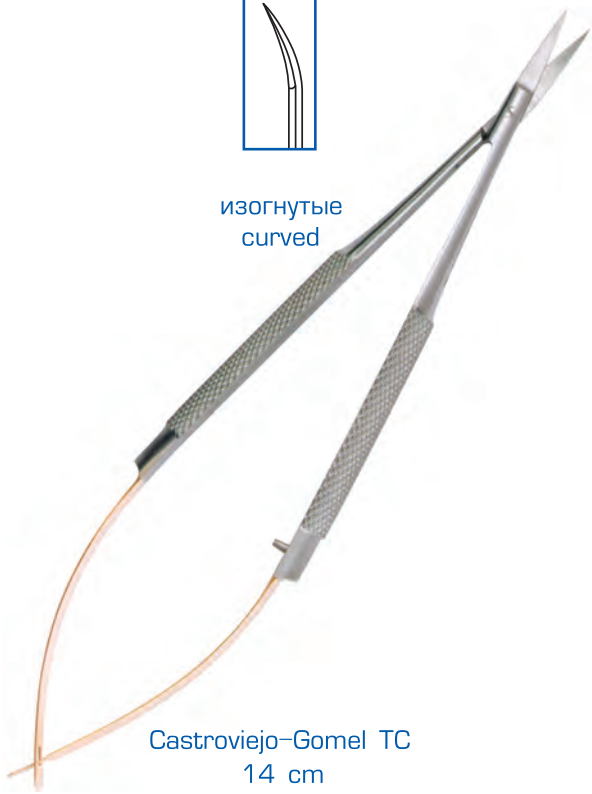

Ref. 19-6 SC

изогнутый
curved

Metzenbaum
14,5 cm

Ref. 19-26 TC

изогнутый
curved

Ножницы коронковые
11 cm

Ref. 19-20 A

поверхность гладкая
sharp/sharp

Ножницы десневые
11,5 cm

Ref. 19-2 A

изогнутые по ребру
side curved

изогнутые
curved

Castroviejo-Gomel TC
14 cm

Ref. 19-28 TC

изогнутые
curved

Castroviejo TC
14 cm