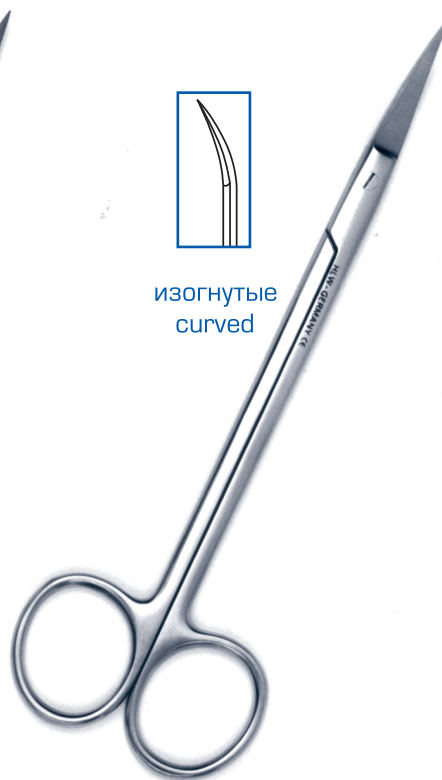

Nahtschere
11,5 cm
Ref. 19-13 A

двойные
угловые
double
angeld

Locklin
16 cm
зубчатая поверхность
Ref. 19-10

угловые
angeld

Goldman-Fox
16 cm
зубчатая поверхность
Ref. 19-11

изогнутые
curved

Joseph
14 cm
Ref. 19-12

прямые
straight

Kelly
16 cm
зубчатая поверхность
Ref. 19-14

изогнутые
curved

Kelly
16 cm
зубчатая поверхность
Ref. 19-15

острый/тупой
sharp/blunt

Хирургические ножницы
14,5 cm
Ref. 19-16

острый/тупой
sharp/sharp