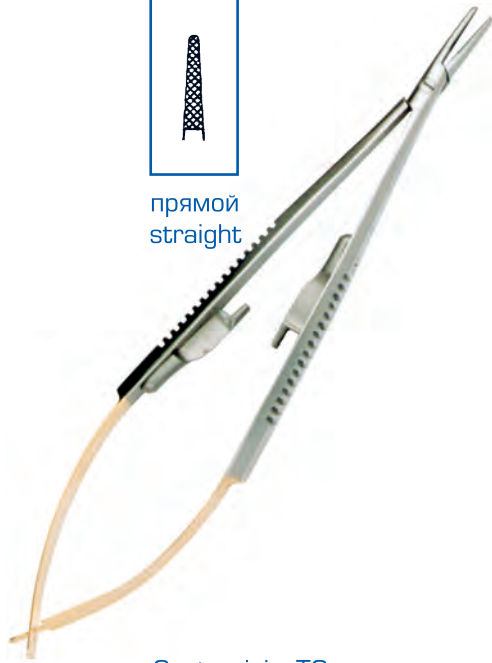

Ref. 20-17

прямой
straight

Castroviejo – Gomet TC
18 cm

Ref. 20-20

изогнутый
curved

Castroviejo – Gomet TC
18 cm

Ref. 20-18

Стоматологические инструменты

Иглодержатели / со вставками из карбид-вольфрама (КВ)

прямой
straight

Castroviejo TC
14 cm

Ref. 20-28

изогнутый
curved

Castroviejo TC
14 cm

Ref. 20-29

изогнутый
curved