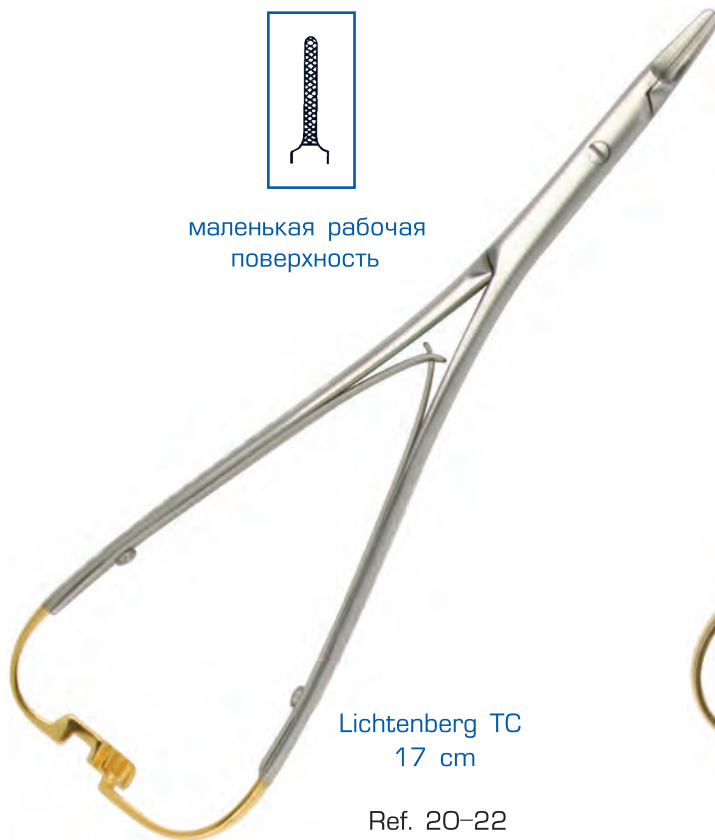

Иглодержатели / со вставками из карбид-вольфрама (КВ)

прямой
straight

Castroviejo TC
14 cm

Ref. 20-28

изогнутый
curved

Castroviejo TC
14 cm

Ref. 20-29

изогнутый
curved

Micro-Nadelhalter TC
Гладкая, круглая ручка
18 cm

Ref. 40-46

прямой
straight

Micro-Nadelhalter TC
Гладкая, круглая ручка
18 cm

Ref. 40-47

маленькая рабочая
поверхность

Lichtenberg TC
17 cm

Ref. 20-22

маленькая рабочая
поверхность

Lichtenberg TC
14 cm

Ref. 20-21

минимально узкая
головка

Lichtenberg TC
17 cm

Ref. 20-22a

минимально узкая
головка

Lichtenberg TC
14 cm

Ref. 20-21a

Стоматологические инструменты

Иглодержатели / со вставками из карбид-вольфрама (КВ)

изогнутый
curved

Nadelhalter TC
17 cm

Ref. 20-22B

Hoesl TC
21 cm

Ref. 20-31