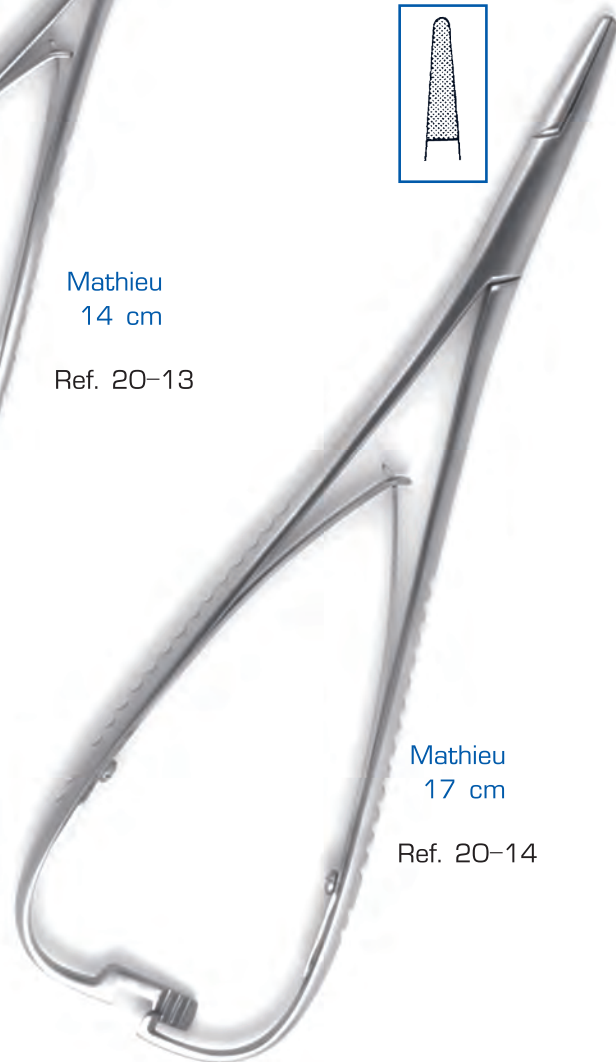

Derf
12,5 cm

Ref. 20-8

гладкий
smooth

Webster
12,5 cm

Ref. 20-8 A

Abbey
14,5 cm

Ref. 20-9

Baumgartner
14,5 cm

Ref. 20-10

Crile-Wood
15 cm

Ref. 20-15

Mayo-Hegar
16 cm

Ref. 20-12

Castroviejo
14 cm

Ref. 20-16

Mathieu
14 cm

Ref. 20-13

Mathieu
17 cm

Ref. 20-14

прямой
straight

Castroviejo – Gomet TC
14 cm

Ref. 20-19

изогнутый
curved

Castroviejo – Gomet TC
14 cm

Иглодержатели / со вставками из карбид-вольфрама (КВ)

прямой
straight

Castroviejo TC
14 cm

Ref. 20-28

изогнутый
curved

Castroviejo TC
14 cm

Ref. 20-29

изогнутый
curved