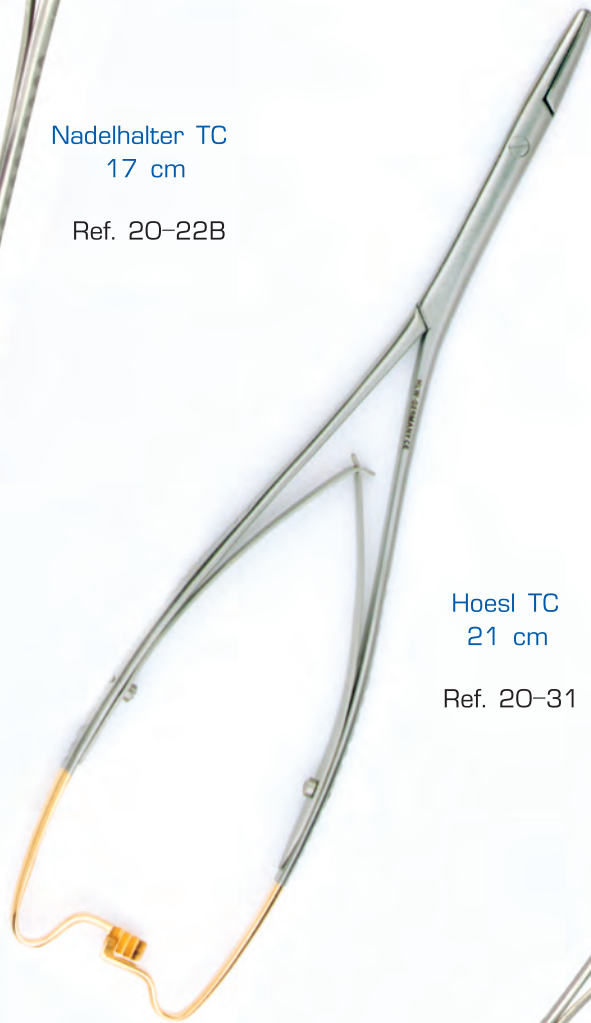

Ref. 20-21a

Стоматологические инструменты

Иглодержатели / со вставками из карбид-вольфрама (КВ)

изогнутый
curved

Nadelhalter TC
17 cm

Ref. 20-22B

Hoesl TC
21 cm

Ref. 20-31

Mathieu-Olsen TC
17 cm

Ref. 20-32

прямой
straight

Toennis TC
18 cm
Ref. 20-23

прямой
straight

Olsen-Hegar TC
15 cm
Ref. 20-24

прямой
straight

Mayo-Hegar TC
16 cm
Ref. 20-25

прямой
straight

Castroviejo-Gomel TC
16 cm
Ref. 20-30