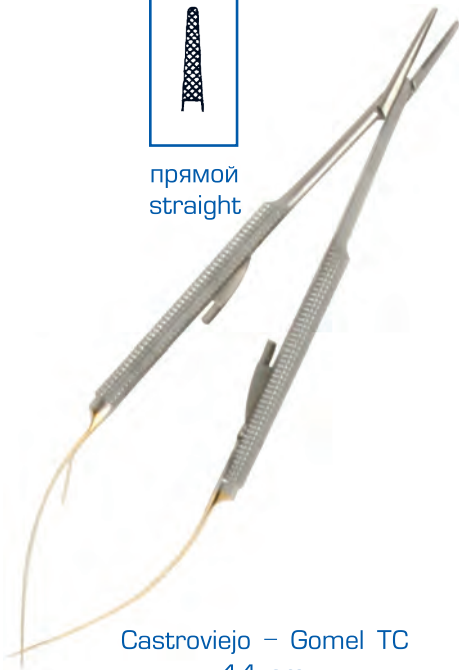

Ref. 20-13

Mathieu
17 cm

Ref. 20-14

прямой
straight

Castroviejo – Gomet TC
14 cm

Ref. 20-19

изогнутый
curved

Castroviejo – Gomet TC
14 cm

Ref. 20-17

прямой
straight

Castroviejo – Gomet TC
18 cm

Ref. 20-20

изогнутый
curved

Castroviejo – Gomet TC
18 cm

Ref. 20-18

Стоматологические инструменты

Иглодержатели / со вставками из карбид-вольфрама (КВ)

прямой
straight

Castroviejo TC
14 cm

Ref. 20-28

изогнутый
curved

Castroviejo TC
14 cm

Ref. 20-29

изогнутый
curved