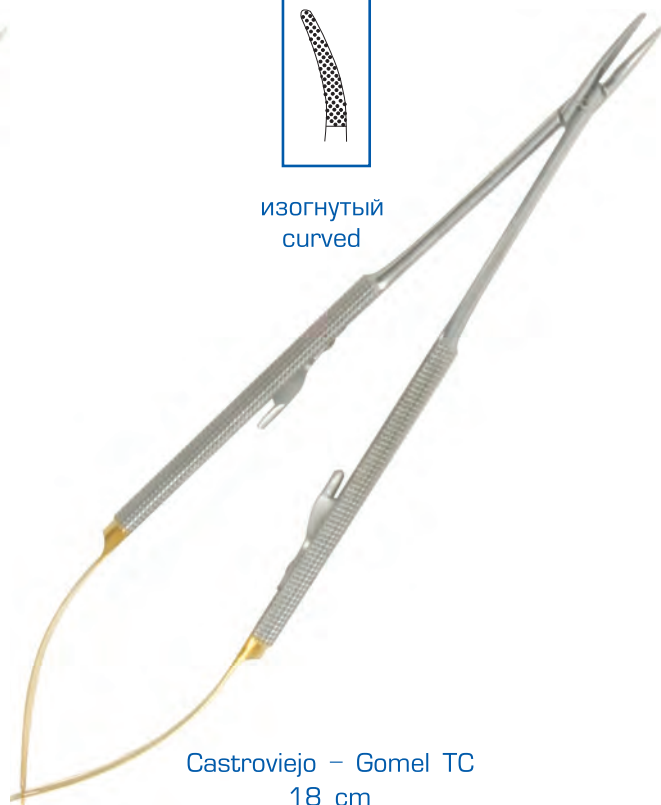

Ref. 20-13

Mathieu
17 cm

Ref. 20-14

прямой
straight

Castroviejo – Gomet TC
14 cm

Ref. 20-19

изогнутый
curved

Castroviejo – Gomet TC
14 cm

Ref. 20-17

прямой
straight

Castroviejo – Gomet TC
18 cm

Ref. 20-20

изогнутый
curved

Castroviejo – Gomet TC
18 cm

Ref. 20-18

Стоматологические инструменты

Иглодержатели / со вставками из карбид-вольфрама (КВ)

прямой
straight

Castroviejo TC
14 cm

Ref. 20-28

изогнутый
curved

Castroviejo TC
14 cm

Ref. 20-29

изогнутый
curved

Micro-Nadelhalter TC
Гладкая, круглая ручка
18 cm

Ref. 40-46

прямой
straight

Micro-Nadelhalter TC
Гладкая, круглая ручка
18 cm

Ref. 40-47

маленькая рабочая
поверхность

Lichtenberg TC
17 cm

Ref. 20-22