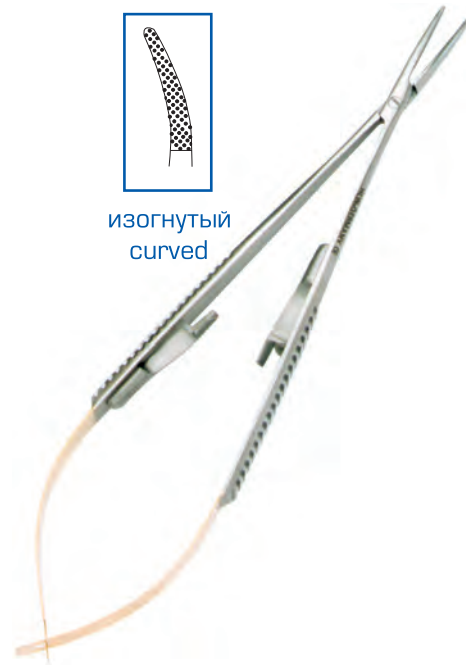

Ref. 20-17

прямой
straight

Castroviejo – Gomet TC
18 cm

Ref. 20-20

изогнутый
curved

Castroviejo – Gomet TC
18 cm

Ref. 20-18

Стоматологические инструменты

Иглодержатели / со вставками из карбид-вольфрама (КВ)

прямой
straight

Castroviejo TC
14 cm

Ref. 20-28

изогнутый
curved

Castroviejo TC
14 cm

Ref. 20-29

изогнутый
curved

Micro-Nadelhalter TC
Гладкая, круглая ручка
18 cm

Ref. 40-46

прямой
straight

Micro-Nadelhalter TC
Гладкая, круглая ручка
18 cm

Ref. 40-47

маленькая рабочая
поверхность

Lichtenberg TC
17 cm

Ref. 20-22