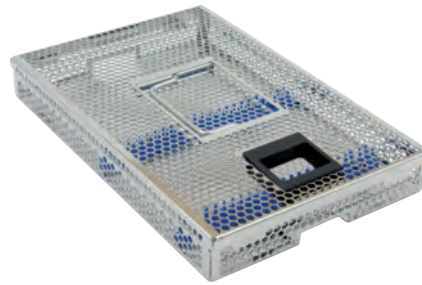

Ref. 15-40  
(зеркальная полировка)  
Ref. 15-40A  
(матовая полировка)  
размер  
273x178x26 мм

Ref. 15-42  
(зеркальная полировка)  
Ref. 15-42A  
размер  
273x178x35 мм

Ref. 15-41  
(зеркальная полировка)  
Ref. 15-41A  
(матовая полировка)  
размер  
273x178x30 мм

Ref. 15-43  
(зеркальная полировка)  
Ref. 15-43A  
(матовая полировка)  
размер  
273x178x40 мм

Ref. 15-44  
(зеркальная полировка)  
Ref. 15-44A  
(матовая полировка)  
размер  
273x178x26 мм

Ref. 15-46  
(зеркальная полировка)  
Ref. 15-46A  
(матовая полировка)  
размер  
273x178x35 мм

Ref. 15-45  
(зеркальная полировка)  
Ref. 15-45A  
(матовая полировка)  
размер  
273x178x30 мм

Ref. 15-47  
(зеркальная полировка)  
Ref. 15-47A  
(матовая полировка)  
размер  
273x178x40 мм