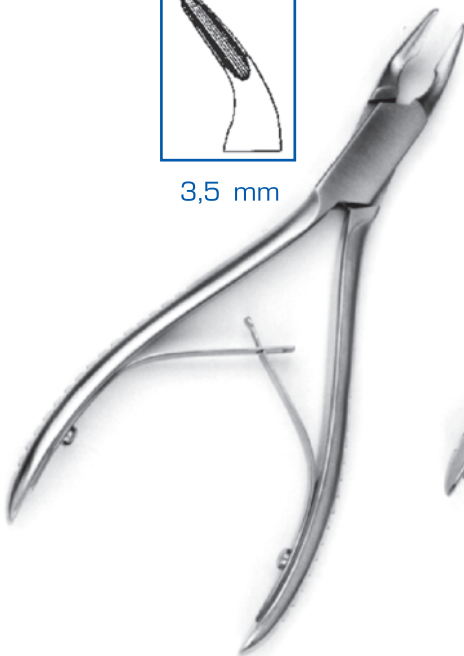

2 mm

Micro-Friedmann
Ref. 14-2 / 16 cm

90° angled

Micro-Friedmann
Ref. 14-2 B / 16 cm

45° угол рабочей части

3,5 mm

Blumenthal
Ref. 14-3 / 15 cm

3 mm

Luer
Ref. 14-4 / 15 cm

4 mm

Luer
Ref. 14-5 / 15 cm