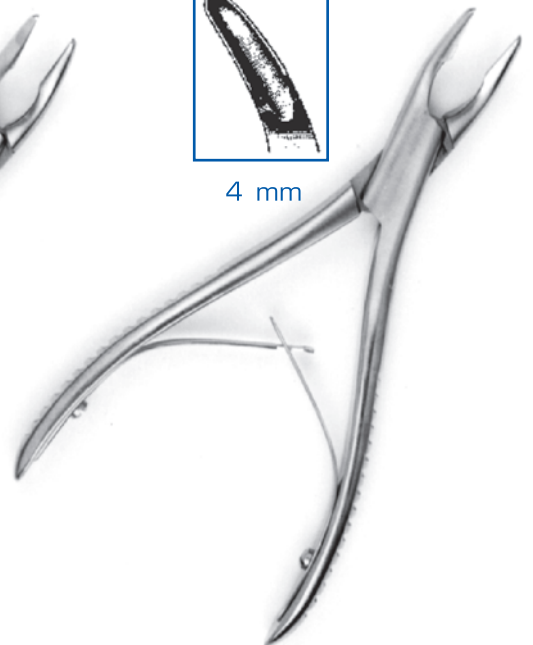

Зажимы / для извлечения костных фрагментов и мелкого инструмента

13,5 cm
Ref. 13-50 S

Штиглицы

13,5 cm
Ref. 13-60 S

15 cm
Ref. 13-75TC

Элеваторы / для извлечения костных фрагментов (обломков корней)

1,5 mm

Heidebrink
Ref. 13-1 H

2 mm

Micro-Friedmann
Ref. 14-2 / 16 cm

90° angled

Micro-Friedmann
Ref. 14-2 B / 16 cm

45° угол рабочей части

3,5 mm

Blumenthal
Ref. 14-3 / 15 cm

3 mm

Luer
Ref. 14-4 / 15 cm

4 mm

Luer
Ref. 14-5 / 15 cm