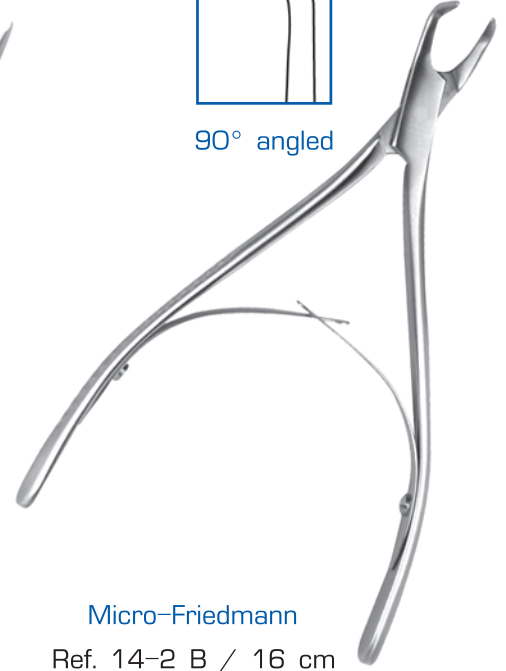

Зажимы / для извлечения костных фрагментов и мелкого инструмента

13,5 cm
Ref. 13-50 S

Штиглицы

13,5 cm
Ref. 13-60 S

15 cm
Ref. 13-75TC

Элеваторы / для извлечения костных фрагментов (обломков корней)

1,5 mm

Heidebrink
Ref. 13-1 H

2 mm

Heidebrink
Ref. 13-2 H

2,5 mm

Heidebrink
Ref. 13-3 H

Стоматологические инструменты

Кусачки костные

3 mm

Mini-Friedmann
Ref. 14-1 / 12 cm

2 mm

Micro-Friedmann
Ref. 14-2 / 16 cm

90° angled

Micro-Friedmann
Ref. 14-2 B / 16 cm

45° угол рабочей части

3,5 mm

Blumenthal
Ref. 14-3 / 15 cm

3 mm

Luer
Ref. 14-4 / 15 cm

4 mm

Luer
Ref. 14-5 / 15 cm