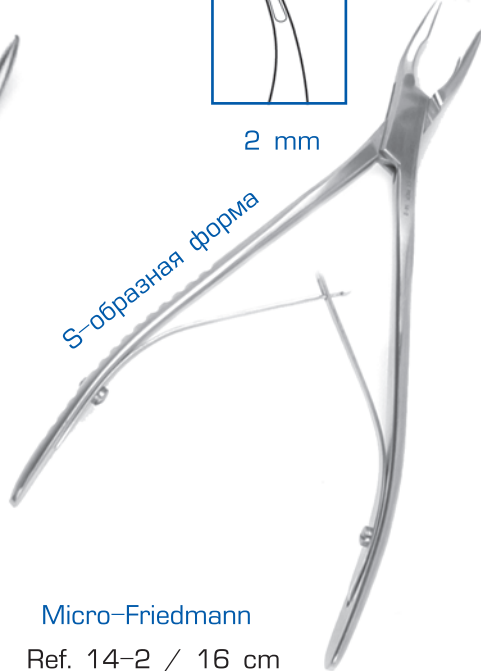

Зажимы / для извлечения костных фрагментов и мелкого инструмента

13,5 cm
Ref. 13-50 S

Штиглицы

13,5 cm
Ref. 13-60 S

15 cm
Ref. 13-75TC

Элеваторы / для извлечения костных фрагментов (обломков корней)

1,5 mm

Heidebrink
Ref. 13-1 H

2 mm

Heidebrink
Ref. 13-2 H

2,5 mm

Heidebrink
Ref. 13-3 H

Стоматологические инструменты

Кусачки костные

3 mm

Mini-Friedmann
Ref. 14-1 / 12 cm

2 mm

Micro-Friedmann
Ref. 14-2 / 16 cm

90° angled

Micro-Friedmann
Ref. 14-2 B / 16 cm

45° угол рабочей части

3,5 mm

Blumenthal
Ref. 14-3 / 15 cm

3 mm

Luer
Ref. 14-4 / 15 cm

4 mm

Luer
Ref. 14-5 / 15 cm