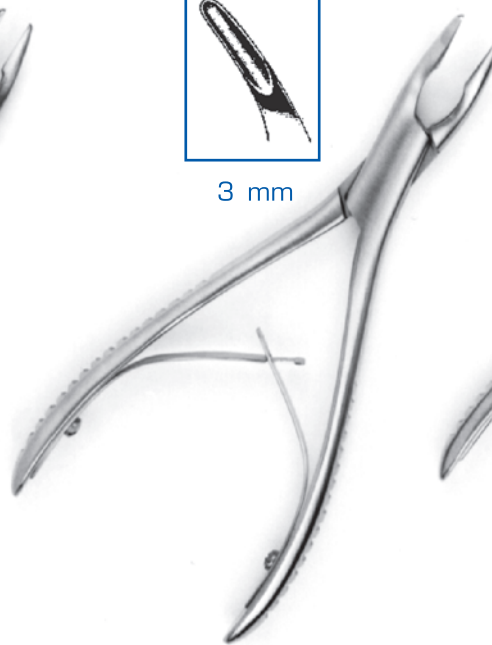

2 mm

Micro-Friedmann
Ref. 14-2 / 16 cm

90° angled

Micro-Friedmann
Ref. 14-2 B / 16 cm

45° угол рабочей части

3,5 mm

Blumenthal
Ref. 14-3 / 15 cm

3 mm

Luer
Ref. 14-4 / 15 cm

4 mm

Luer
Ref. 14-5 / 15 cm